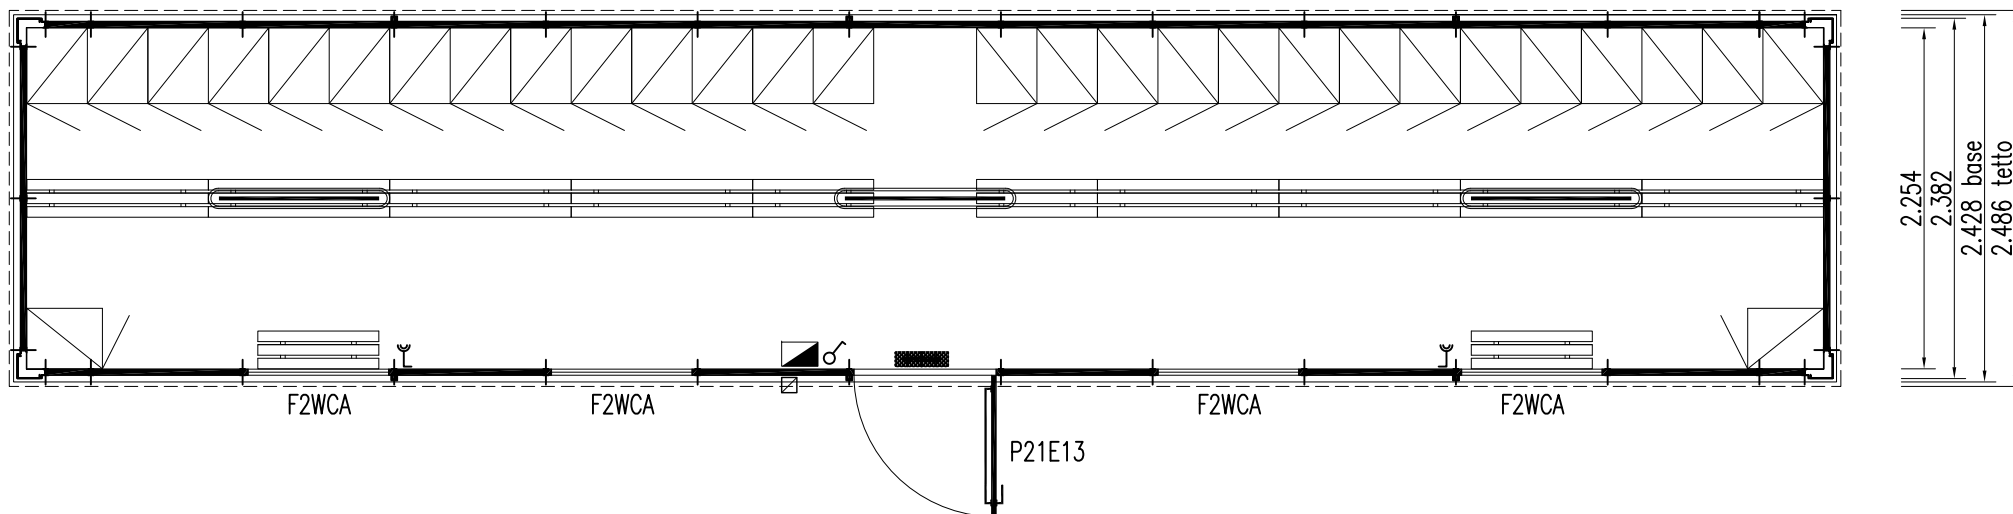

YPSILON 120

- Altezza esterna 2,492
Altezza interna 2,200
- Altezza esterna 2,692
Altezza interna 2,400
- Altezza esterna 2,992
Altezza interna 2,700

12.112 tetto
12.054 base
12.008
11.88

N.B. Gli arredamenti (armadietti e panche) sono esclusi dalla ns. fornitura.

LEGENDA INFISSI:

P21E13 - Porta esterna - mm 975x2110h - con pannello superiore a vetro antinfortunistico retinato opaco e maniglione antipanico
F2WCA - Finestra wasistas - mm 975x500h - dotata di vetro camera mm 4-9-4 opaco

LEGENDA	
<input checked="" type="checkbox"/>	Ingresso alimentazione
	Quadro elettrico
	Plafoniera schermata 1x36W
	Interruttore singolo
	Pres a bipasso 10/16 A
	Lampada di emergenza 11 W

REV.	DATA	MODIFICHE	ELABORATO DA:	APPROVATO DA:
COSTRUZIONI PREFABBRICATE COMPONENTI AMES S.p.A. - S.P. 323 - Pagliarone S. Vito - Km 1,00 84090 Montecorvino Pugliano - Salerno Tel. 0828/359111 - Fax 0828-350116			SOSTITUISCE	
			IL:	
OGGETTO: CONTAINER " Y 120 " - SPOGLIATOIO 30 POSTI			SOSTITUITO	
ELABORATI: PIANTA			DAL:	
COMMITTENTE:			FOGLIO 1 / 1 DI	
RIF. OFFERTA	COMMESSA	CODICE PARTE	FILE	
			AMES Ø 1 6 D W G	
ELABORATO DA:		APPROVATO DA:	SCALA 1:50	FORMATO 297x210
P4B.T3 - REV. 1 DEL 20/11/07		file: TESTATA7A.DWG	DOCUMENTO DI PROPRIETÀ DELLA AMES S.p.A. - DIRITTI TUTELATI A TERMINI DI LEGGE	