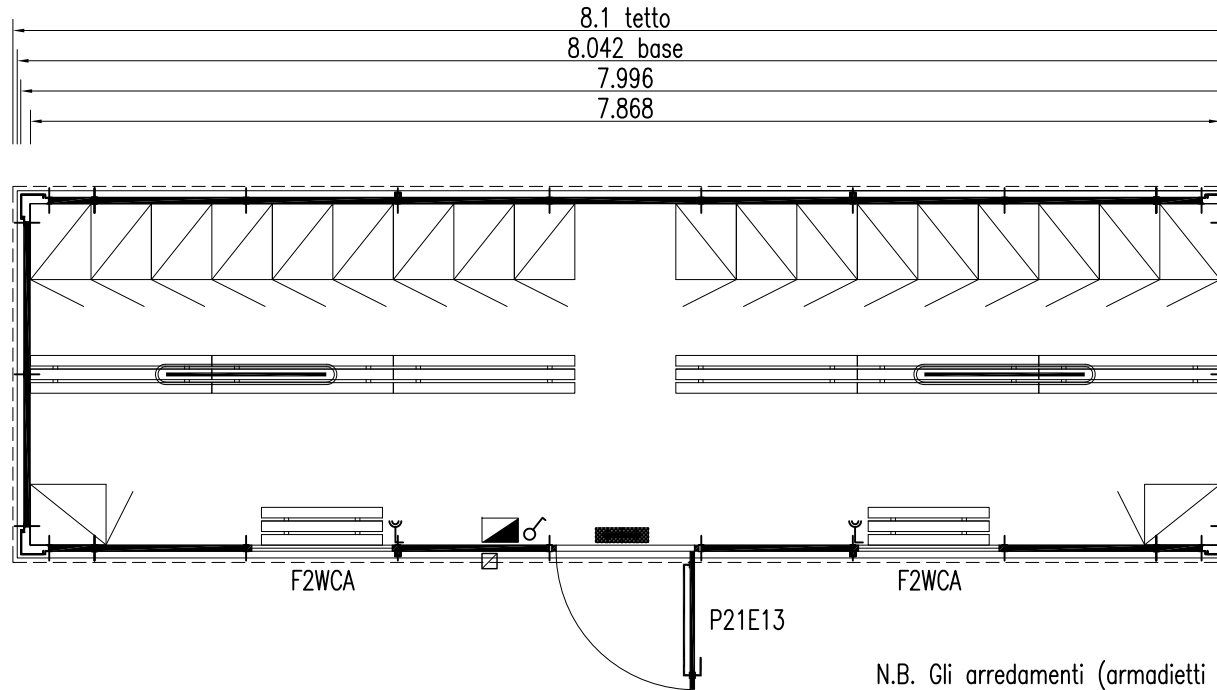

# YPSILON 80

- Altezza esterna 2,492  
Altezza interna 2,200
- Altezza esterna 2,692  
Altezza interna 2,400
- Altezza esterna 2,992  
Altezza interna 2,700

N.B. Gli arredamenti (armadietti e panche) sono esclusi dalla ns. fornitura.

## LEGENDA INFISSI:

P21E13 - Porta esterna - mm 975x2110h - con pannello superiore a vetro antinfortunistico retinato opaco e maniglione antipanico  
 F2WCA - Finestra wasistas - mm 975x500h - dotata di vetro camera mm 4-9-4 opaco

LEGENDA	
<input checked="" type="checkbox"/>	Ingresso alimentazione
	Quadro elettrico
	Plafoniera schermata 1x36W
	Interruttore singolo
	Pres a bipasso 10/16 A
	Lampada di emergenza 11 W

REV.	DATA	MODIFICHE	ELABORATO DA:	APPROVATO DA:
<b>COSTRUZIONI PREFABBRICATE COMPONENTI</b> AMES S.p.A. - S.P. 323 - Pagliarone S. Vito - Km 1,00 84090 Montecorvino Pugliano - Salerno Tel. 0828/359111 - Fax 0828-350116			SOSTITUISCE	
			IL:	
OGGETTO: CONTAINER " Y 80 " - SPOGLIATOIO 20 POSTI			SOSTITUITO	
ELABORATI: PIANTA			DAL:	
COMMITTENTE:			FOGLIO 1 / 1 DI	
RIF. OFFERTA	COMMESSA	CODICE PARTE	FILE	
			AMES Ø 1 4 D W G	
ELABORATO DA:		APPROVATO DA:	SCALA 1:50	FORMATO 297x210
P4B.T3 - REV. 1 DEL 20/11/07		file: TESTATA7A.DWG	DOCUMENTO DI PROPRIETÀ DELLA AMES S.p.A. - DIRITTI TUTELATI A TERMINI DI LEGGE	