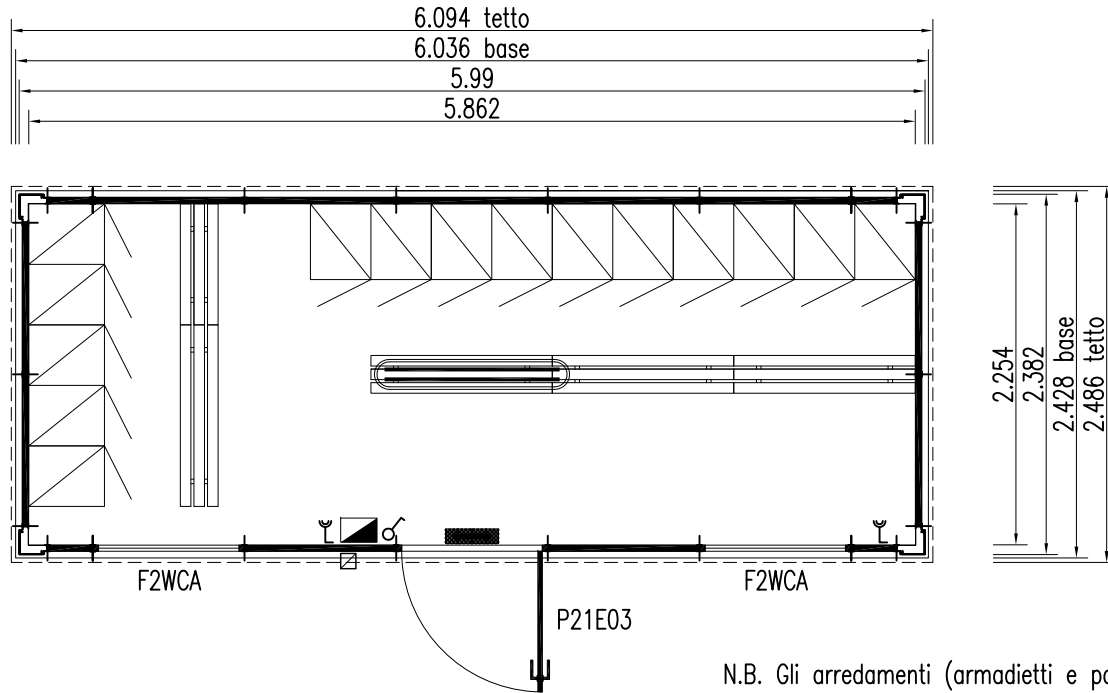

YPSILON 60

- Altezza esterna 2,492
Altezza interna 2,200
- Altezza esterna 2,692
Altezza interna 2,400
- Altezza esterna 2,992
Altezza interna 2,700

N.B. Gli arredamenti (armadietti e panche) sono esclusi dalla ns. fornitura.

LEGENDA INFISSI:

P21E03 - Porta esterna - mm 975x2110h - con pannello superiore a vetro antinfortunistico retinato opaco
 F2WCA - Finestra wasistas - mm 975x500h - dotata di vetro camera mm 4-9-4 opaco

LEGENDA	
<input checked="" type="checkbox"/>	Ingresso alimentazione
	Quadro elettrico
	Plafoniera schermata 2x36W
	Interruttore singolo
	Pres a bipasso 10/16 A
	Lampada di emergenza 11 W

REV.	DATA	MODIFICHE	ELABORATO DA:	APPROVATO DA:
COSTRUZIONI PREFABBRICATE COMPONENTI AMES S.p.A. - S.P. 323 - Pagliarone S. Vito - Km 1,00 84090 Montecorvino Pugliano - Salerno Tel. 0828/359111 - Fax 0828-350116			SOSTITUISCE	
			IL:	
OGGETTO: CONTAINER " Y 60 " - SPOGLIATOIO 15 POSTI			SOSTITUITO	
ELABORATI: PIANTA			DAL:	
COMMITTENTE:			FOGLIO 1 / 1 DI	
RIF. OFFERTA	COMMESSA	CODICE PARTE	FILE	
			AMES Ø 1 3 D W G	
ELABORATO DA:		APPROVATO DA:	SCALA 1:50	FORMATO 297x210
P4B.T3 - REV. 1 DEL 20/11/07		file: TESTATA7A.DWG	DOCUMENTO DI PROPRIETÀ DELLA AMES S.p.A. - DIRITTI TUTELATI A TERMINI DI LEGGE	