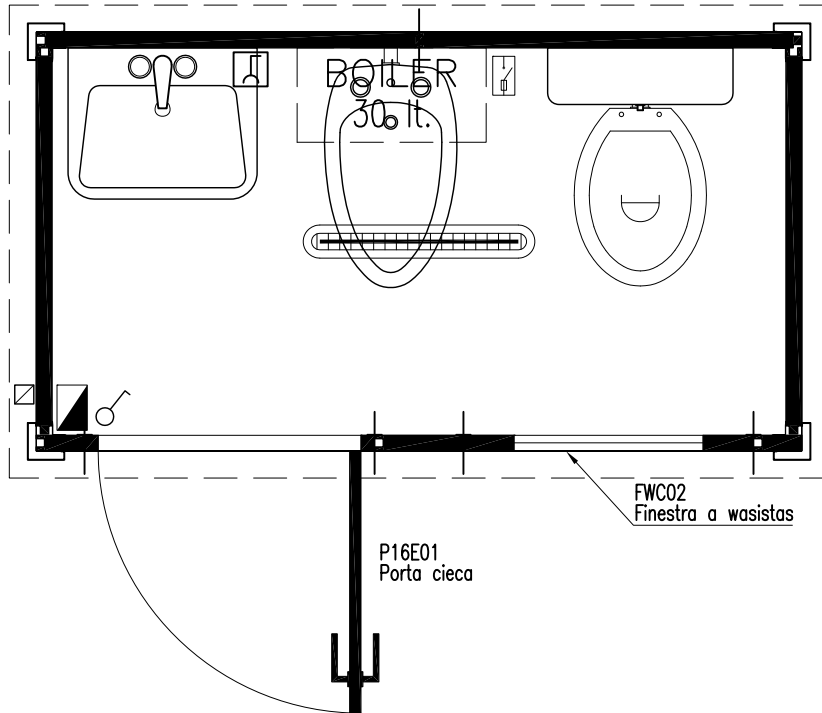

DELTA 1

- Altezza esterna 2,439
Altezza interna 2,200
- Altezza esterna 2,639
Altezza interna 2,400

LEGENDA			
<input checked="" type="checkbox"/>	Ingresso alimentazione		Interruttore singolo
	Quadro elettrico		Interruttore boiler
	Plafoniera schermata 1x18W		Pres a stag na 10A

REV.	DATA	MODIFICHE	ELABORATO DA:	APPROVATO DA:	
COSTRUZIONI PREFABBRICATE COMPONENTI AMES S.p.A. - S.P. 323 - Pagliarone S. Vito - Km 1,00 84090 Montecorvino Pugliano - Salerno Tel. 0828/359111 - Fax 0828-350116			SOSTITUISCE		
OGGETTO: CONTAINER " DELTA 1 " - Cabina con vaso, lavabo e bidet			SOSTITUITO		
ELABORATI: PIANTA			DAL:		
COMMITTENTE:			FOGLIO 1 / 1 DI		
RIF. OFFERTA	COMMESSA	CODICE PARTE	DISEGNO N. AMESØØ4		
			FILE A M E S Ø Ø 4 D W G		
ELABORATO DA:		APPROVATO DA:	SCALA 1:20	FORMATO 210x297	DATA 27-03-09
P4B.T3 - REV. 1 DEL 20/11/07 - file: TESTATA7A.DWG - DOCUMENTO DI PROPRIETA' DELLA AMES S.p.A. - DIRITTI TUTELATI A TERMINI DI LEGGE					