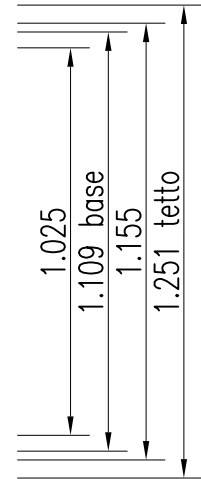

DELTA 1

- Altezza esterna 2,439
Altezza interna 2,200
- Altezza esterna 2,639
Altezza interna 2,400

LEGENDA			
<input checked="" type="checkbox"/>	Ingresso alimentazione		Interruttore singolo
	Quadro elettrico		Interruttore boiler
	Plafoniera schermata 1x18W		Pres a stag na 10A

REV.	DATA	MODIFICHE	ELABORATO DA:	APPROVATO DA:	
COSTRUZIONI PREFABBRICATE COMPONENTI AMES S.p.A. - S.P. 323 - Pagliarone S. Vito - Km 1,00 84090 Montecorvino Pugliano - Salerno Tel. 0828/359111 - Fax 0828-350116			SOSTITUISCE		
OGGETTO: CONTAINER " DELTA 1 " - Cabina con vaso, lavabo e bidet			SOSTITUITO		
ELABORATI: PIANTA			DAL:		
COMMITTENTE:			FOGLIO 1 / 1 DI		
RIF. OFFERTA	COMMESSA	CODICE PARTE	DISEGNO N. AMESØØ4		
			FILE A M E S Ø Ø 4 D W G		
ELABORATO DA:		APPROVATO DA:	SCALA 1:20	FORMATO 210x297	DATA 27-03-09
P4B.T3 - REV. 1 DEL 20/11/07 - file: TESTATA7A.DWG - DOCUMENTO DI PROPRIETA' DELLA AMES S.p.A. - DIRITTI TUTELATI A TERMINI DI LEGGE					