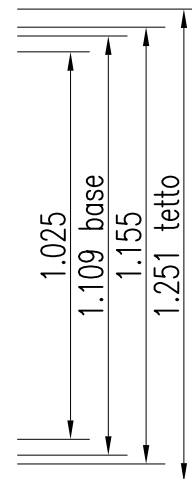

# DELTA 1

- Altezza esterna 2,439  
Altezza interna 2,200
- Altezza esterna 2,639  
Altezza interna 2,400

LEGENDA	
☒	Ingresso alimentazione
▣	Quadro elettrico
▬	Plafoniera schermata 1x18W
♂	Interruttore singolo
⌋	Presca stagna 10A

REV.	DATA	MODIFICHE	ELABORATO DA:	APPROVATO DA:										
<b>AMES</b> ® <b>COSTRUZIONI PREFABBRICATE COMPONENTI</b> AMES S.p.A. - S.P. 323 - Pagliarone S. Vito - Km 1,00 84090 Montecorvino Pugliano - Salerno Tel. 0828/359111 - Fax 0828-350116			SOSTITUISCE											
OGGETTO: CONTAINER " DELTA 1 " - Cabina vaso e lavabo con antibagno			IL:											
ELABORATI: PIANTA			SOSTITUITO											
COMMITTENTE:			DAL:											
			FOGLIO 1 / 1 DI											
RIF. OFFERTA	COMMESSA	CODICE PARTE	FILE											
			AMES003											
ELABORATO DA:		APPROVATO DA:	<table border="1" style="width: 100%; border-collapse: collapse;"> <tr> <td style="width: 20%;">A</td> <td style="width: 20%;">M</td> <td style="width: 20%;">E</td> <td style="width: 20%;">S</td> <td style="width: 20%;">Ø</td> <td style="width: 20%;">Ø</td> <td style="width: 20%;">3</td> <td style="width: 20%;">D</td> <td style="width: 20%;">W</td> <td style="width: 20%;">G</td> </tr> </table>		A	M	E	S	Ø	Ø	3	D	W	G
A	M	E	S	Ø	Ø	3	D	W	G					
		SCALA 1:20	FORMATO 210x297 DATA 27-03-09											
P4B.T3 - REV. 1 DEL 20/11/07 - file: TESTATA7A.DWG - DOCUMENTO DI PROPRIETA' DELLA AMES S.p.A. - DIRITTI TUTELATI A TERMINI DI LEGGE														