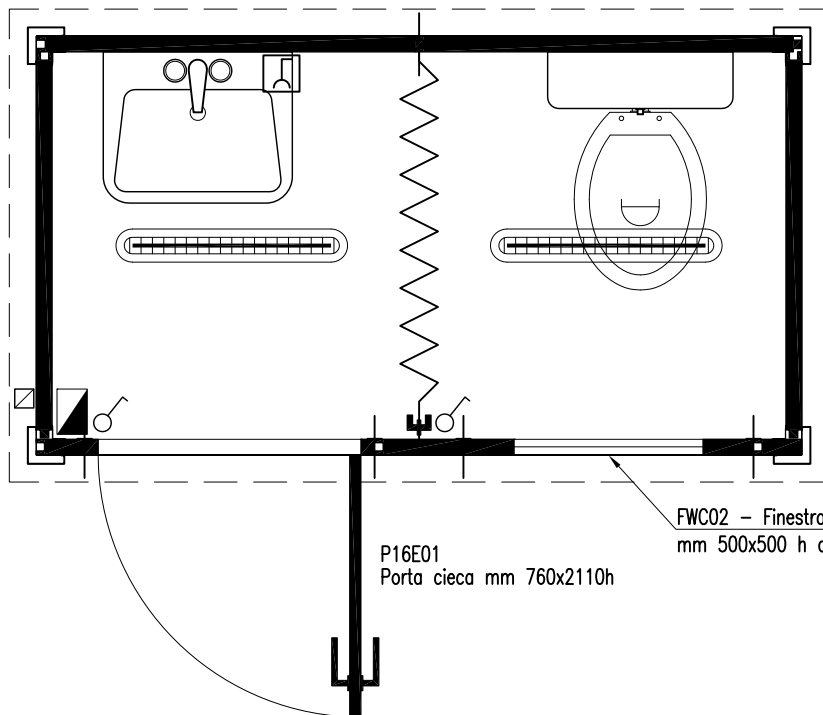

# DELTA 1

- Altezza esterna 2,439  
Altezza interna 2,200
- Altezza esterna 2,639  
Altezza interna 2,400

LEGENDA	
☒	Ingresso alimentazione
▣	Quadro elettrico
▬	Plafoniera schermata 1x18W
♂	Interruttore singolo
⌋	Presca stagna 10A

REV.	DATA	MODIFICHE	ELABORATO DA:	APPROVATO DA:										
<b>AMES</b> ® <b>COSTRUZIONI PREFABBRICATE COMPONENTI</b> AMES S.p.A. - S.P. 323 - Pagliarone S. Vito - Km 1,00 84090 Montecorvino Pugliano - Salerno Tel. 0828/359111 - Fax 0828-350116			SOSTITUISCE											
OGGETTO: CONTAINER " DELTA 1 " - Cabina vaso e lavabo con antibagno			IL:											
ELABORATI: PIANTA			SOSTITUITO											
COMMITTENTE:			DAL:											
			FOGLIO 1 / 1 DI											
RIF. OFFERTA	COMMESSA	CODICE PARTE	FILE											
			AMES003											
ELABORATO DA:		APPROVATO DA:	<table border="1" style="width: 100%; border-collapse: collapse;"> <tr> <td style="width: 20%;">A</td> <td style="width: 20%;">M</td> <td style="width: 20%;">E</td> <td style="width: 20%;">S</td> <td style="width: 20%;">Ø</td> <td style="width: 20%;">Ø</td> <td style="width: 20%;">3</td> <td style="width: 20%;">D</td> <td style="width: 20%;">W</td> <td style="width: 20%;">G</td> </tr> </table>		A	M	E	S	Ø	Ø	3	D	W	G
A	M	E	S	Ø	Ø	3	D	W	G					
		SCALA 1:20	FORMATO 210x297 DATA 27-03-09											
P4B.T3 - REV. 1 DEL 20/11/07 - file: TESTATA7A.DWG - DOCUMENTO DI PROPRIETA' DELLA AMES S.p.A. - DIRITTI TUTELATI A TERMINI DI LEGGE														