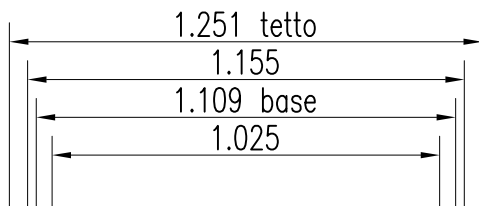

# DELTA Ø

- Altezza esterna 2,439  
Altezza interna 2,200
- Altezza esterna 2,639  
Altezza interna 2,400

LEGENDA	
<input checked="" type="checkbox"/>	Ingresso alimentazione
	Quadro elettrico
	Plafoniera schermata 1x18W
	Interruttore singolo
	Presa stagna 10A

REV.	DATA	MODIFICHE	ELABORATO DA:	APPROVATO DA:
<b>COSTRUZIONI PREFABBRICATE COMPONENTI</b> AMES S.p.A. - S.P. 323 - Pagliarone S. Vito - Km 1,00 84090 Montecorvino Pugliano - Salerno Tel. 0828/359111 - Fax 0828-350116			SOSTITUISCE	
OGGETTO: CONTAINER " DELTA Ø " - Cabina con turca e lavabo			IL:	
ELABORATI: PIANTA			DAL:	
COMMITTENTE:			FOGLIO 1 / 1 DI	
RIF. OFFERTA	COMMESSA	CODICE PARTE	FILE	
			AMESØØ1	
ELABORATO DA:		APPROVATO DA:	SCALA 1:20	FORMATO 210x297
				DATA 27-03-09
P4B.T3 - REV. 1 DEL 20/11/07 - file: TESTATA7A.DWG - DOCUMENTO DI PROPRIETA' DELLA AMES S.p.A. - DIRITTI TUTELATI A TERMINI DI LEGGE				