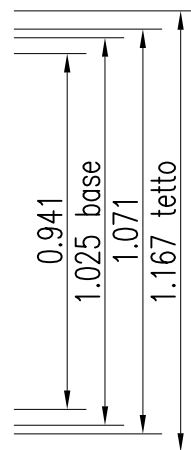

# DELTA Ø

- Altezza esterna 2,439  
Altezza interna 2,200
- Altezza esterna 2,639  
Altezza interna 2,400

LEGENDA	
<input checked="" type="checkbox"/>	Ingresso alimentazione
	Quadro elettrico
	Plafoniera schermata 1x18W
	Interruttore singolo
	Presa stagna 10A

REV.	DATA	MODIFICHE	ELABORATO DA:	APPROVATO DA:
<b>COSTRUZIONI PREFABBRICATE COMPONENTI</b> AMES S.p.A. - S.P. 323 - Pagliarone S. Vito - Km 1,00 84090 Montecorvino Pugliano - Salerno Tel. 0828/359111 - Fax 0828-350116			SOSTITUISCE	
OGGETTO: CONTAINER " DELTA Ø " - Cabina con turca e lavabo			IL:	
ELABORATI: PIANTA			DAL:	
COMMITTENTE:			FOGLIO 1 / 1 DI	
RIF. OFFERTA	COMMESSA	CODICE PARTE	FILE	
			AMESØØ1	
ELABORATO DA:		APPROVATO DA:	SCALA 1:20	FORMATO 210x297
				DATA 27-03-09
P4B.T3 - REV. 1 DEL 20/11/07 - file: TESTATA7A.DWG - DOCUMENTO DI PROPRIETA' DELLA AMES S.p.A. - DIRITTI TUTELATI A TERMINI DI LEGGE				