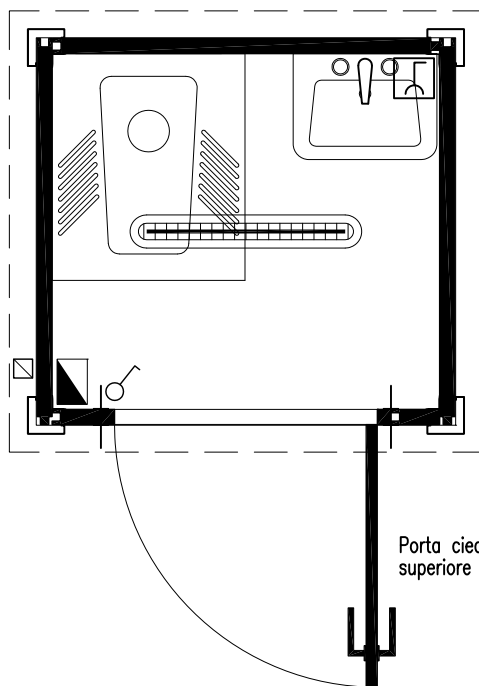

# DELTA Ø

- Altezza esterna 2,439  
Altezza interna 2,200
- Altezza esterna 2,639  
Altezza interna 2,400

LEGENDA	
<input checked="" type="checkbox"/>	Ingresso alimentazione
	Quadro elettrico
	Plafoniera schermata 1x18W
	Interruttore singolo
	Presa stagna 10A

REV.	DATA	MODIFICHE	ELABORATO DA:	APPROVATO DA:
<b>COSTRUZIONI PREFABBRICATE COMPONENTI</b> AMES S.p.A. - S.P. 323 - Pagliarone S. Vito - Km 1,00 84090 Montecorvino Pugliano - Salerno Tel. 0828/359111 - Fax 0828-350116			SOSTITUISCE	
OGGETTO: CONTAINER " DELTA Ø " - Cabina con turca e lavabo			IL:	
ELABORATI: PIANTA			DAL:	
COMMITTENTE:			FOGLIO 1 / 1 DI	
RIF. OFFERTA	COMMESSA	CODICE PARTE	FILE	
			AMESØØ1	
ELABORATO DA:		APPROVATO DA:	SCALA 1:20	FORMATO 210x297
				DATA 27-03-09
P4B.T3 - REV. 1 DEL 20/11/07 - file: TESTATA7A.DWG - DOCUMENTO DI PROPRIETA' DELLA AMES S.p.A. - DIRITTI TUTELATI A TERMINI DI LEGGE				